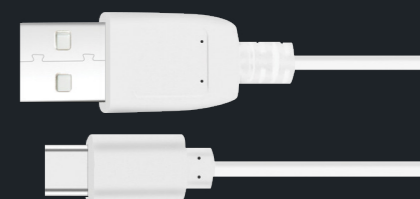

**TYPE-C
USB CABLE**
- WHITE OEM001516

3A
type-C amperage

**8-PIN
USB CABLE**
OEM001519
 **2A**
8-pin apmerage

**MICRO-USB
USB CABLE**
OEM001517
 **2A**
micro-USB apmerage

**TYPE-C
USB CABLE**
OEM001518
 **2A**
type-C apmerage

USB CABLES

3M
length

data
transfer

charging

**8-PIN
USB CABLE**
OEM001519
8-pin 2A
apmerage

**MICRO-USB
USB CABLE**
OEM001517
micro-USB 2A
apmerage

**TYPE-C
USB CABLE**
OEM001518
type-C 2A
apmerage

USB CABLES

3M
length

data
transfer

charging

USB CABLES

MXUC-01

1M
length

data
transfer

charging