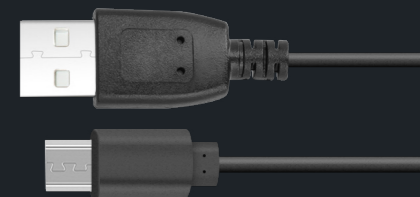

**TYPE-C
USB CABLE**
- WHITE OEM001516

3A
type-C amperage

**8-PIN
USB CABLE**
OEM001519
 **2A**
8-pin apmerage

**MICRO-USB
USB CABLE**
OEM001517
 **2A**
micro-USB apmerage

**TYPE-C
USB CABLE**
OEM001518
 **2A**
type-C apmerage

USB CABLES

3M
length

data
transfer

charging

**8-PIN
USB CABLE**
OEM001519
8-pin 2A
apmerage

**MICRO-USB
USB CABLE**
OEM001517
micro-USB 2A
apmerage

**TYPE-C
USB CABLE**
OEM001518
type-C 2A
apmerage

USB CABLES

3M
length

data
transfer

charging

USB CABLES

MXUC-01

1M
length

data
transfer

charging