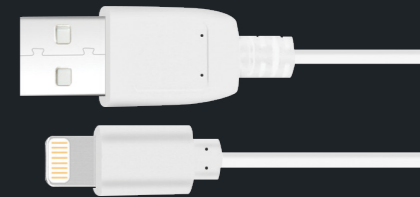

**MICRO-USB
USB CABLE**
- WHITE OEM001515

3A
micro-USB amperage

**TYPE-C
USB CABLE**
- WHITE OEM001510
- BLACK OEM001645

1A
type-C amperage

**TYPE-C
USB CABLE**
- WHITE OEM001513
- BLACK OEM001647

2A
type-C amperage

**TYPE-C
USB CABLE**
- WHITE OEM001516

3A
type-C amperage

**8-PIN
USB CABLE**
OEM001519
 **2A**
8-pin apmerage

**MICRO-USB
USB CABLE**
OEM001517
 **2A**
micro-USB apmerage

**TYPE-C
USB CABLE**
OEM001518
 **2A**
type-C apmerage