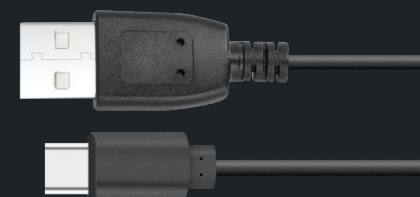

**TYPE-C
USB CABLE**
- WHITE OEM001516

3A
type-C amperage

**8-PIN
USB CABLE**
OEM001519
 **2A**
8-pin apmerage

**MICRO-USB
USB CABLE**
OEM001517
 **2A**
micro-USB apmerage

**TYPE-C
USB CABLE**
OEM001518
 **2A**
type-C apmerage

USB CABLES

3M
length

data
transfer

charging

**8-PIN
USB CABLE**
OEM001519
8-pin 2A
apmerage

**MICRO-USB
USB CABLE**
OEM001517
micro-USB 2A
apmerage

**TYPE-C
USB CABLE**
OEM001518
type-C 2A
apmerage

USB CABLES

3M
length

data
transfer

charging

USB CABLES

MXUC-01

1M
length

data
transfer

charging