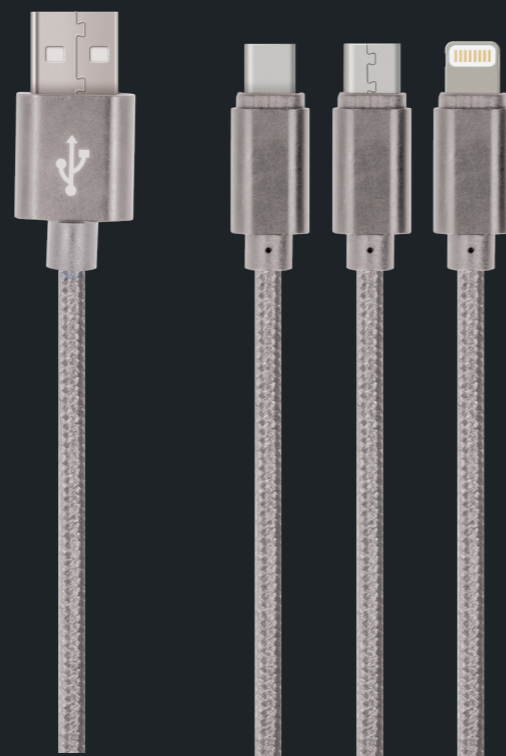

KABLE USB

1M

długość

ładowanie

8-PIN / MICRO-USB / TYPE-C
USB CABLE

- CZARNY OEM001520

8-pin

micro-USB

type-C

2.1A

natężenie

8-PIN / MICRO-USB / TYPE-C
USB CABLE

- SREBRNY OEM001651

8-pin

micro-USB

type-C

2.1A

natężenie