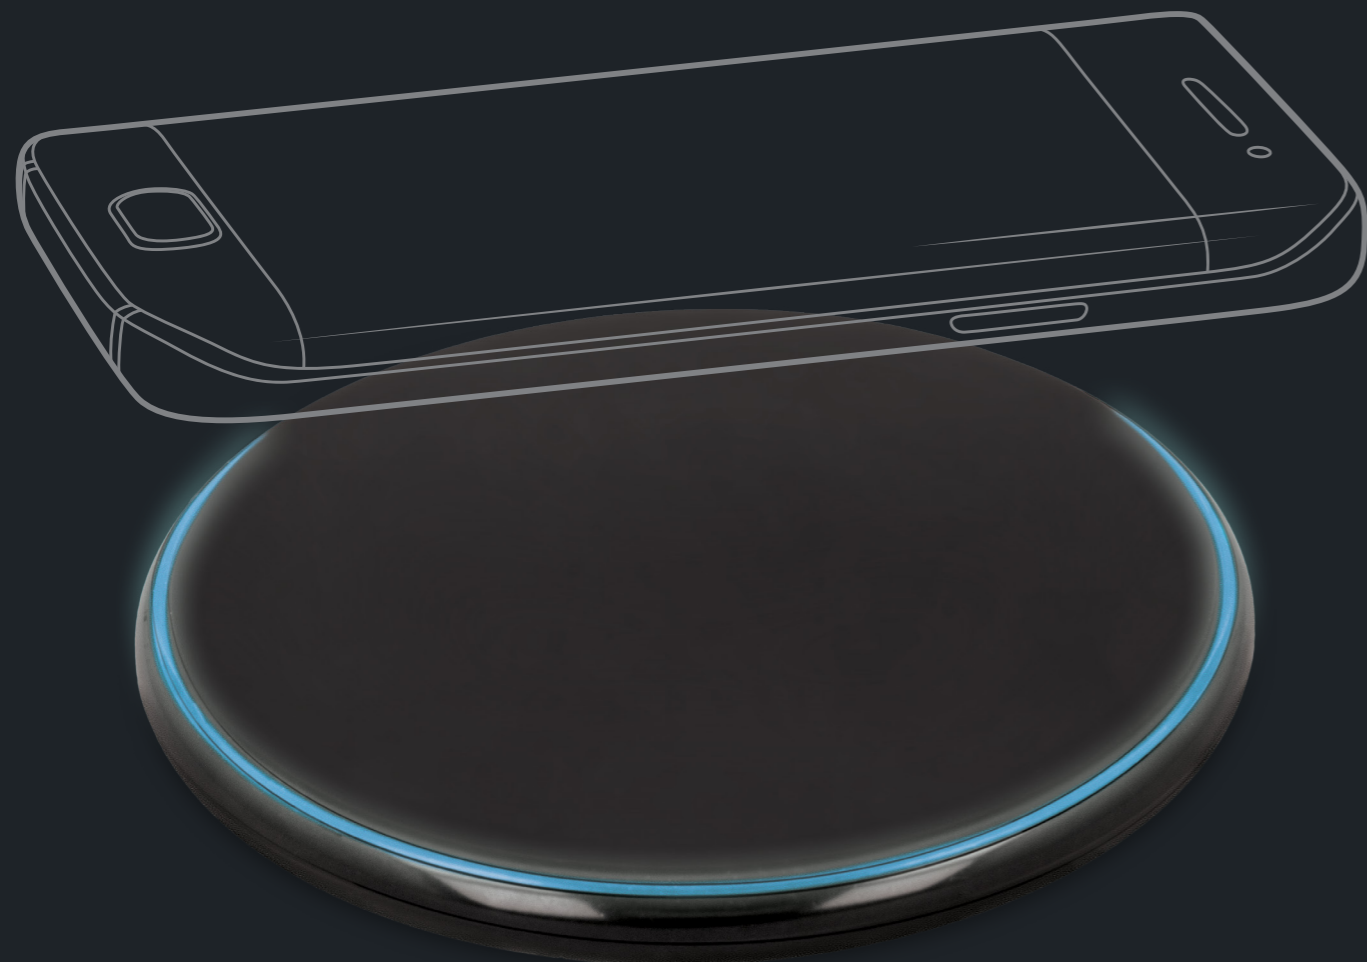

ŁADOWARKA BEZPRZEWODOWA

MXWC-01

cienka

kabel microUSB
w komplecie

1.2M
długość kabla

1.5A
natężenie

ŁADOWARKA
MXWC-01