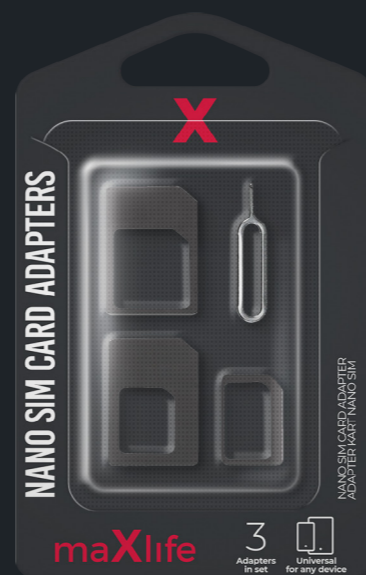

ADAPTER SIM I BATERIE DO SMARTFONÓW

3

adaptery
nano/micro/SIM

pasuje do wielu
urządzeń

ADAPTER DO KART SIM
OEM001641