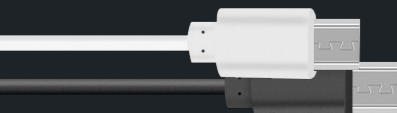

**MICRO-USB
USB CABLE**
- BIAŁY OEM001509
- CZARNY OEM001644

1A
micro-USB natężenie

**MICRO-USB
USB CABLE**
- BIAŁY OEM001512
- CZARNY OEM001646

2A
micro-USB natężenie

**MICRO-USB
USB CABLE**
- BIAŁY OEM001515

3A
micro-USB natężenie