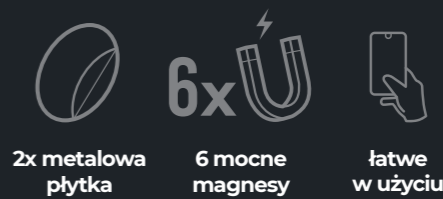

UCHWYT MAGNETYCZNY
OEM001949