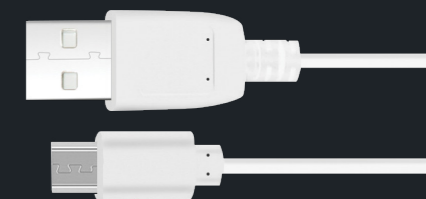

 **2A**
type-C natężenie

**TYPE-C
USB CABLE**
- BIAŁY OEM001516

 **3A**
type-C natężenie

**8-PIN
USB CABLE**
OEM001650
 **2A**
8-pin natężenie

**MICRO-USB
USB CABLE**
OEM001648
 **2A**
micro-USB natężenie

**TYPE-C
USB CABLE**
OEM001649
 **2A**
type-C natężenie

KABLE USB

7

0.2M
długość

przesył
danych

ładowanie

8

**8-PIN
USB CABLE**
OEM001519
8-pin **2A**
natężenie

**MICRO-USB
USB CABLE**
OEM001517
micro-USB **2A**
natężenie

**TYPE-C
USB CABLE**
OEM001518
type-C **2A**
natężenie

KABLE USB

3M
długość

przesył
danych

ładowanie

KABLE USB

1M
długość