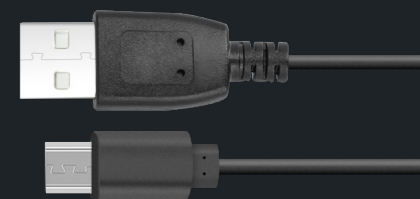

 **2A**
micro-USB natężenie

**MICRO-USB
USB CABLE**
- BIAŁY OEM001515

 **3A**
micro-USB natężenie

**TYPE-C
USB CABLE**
- BIAŁY OEM001510
- CZARNY OEM001645

 **1A**
type-C natężenie

**TYPE-C
USB CABLE**
- BIAŁY OEM001513
- CZARNY OEM001647

 **2A**
type-C natężenie

**TYPE-C
USB CABLE**
- BIAŁY OEM001516

 **3A**
type-C natężenie

**8-PIN
USB CABLE**
OEM001650
 **2A**
8-pin natężenie

**MICRO-USB
USB CABLE**
OEM001648
 **2A**
micro-USB natężenie

**TYPE-C
USB CABLE**
OEM001649
 **2A**
type-C natężenie

KABLE USB

7

0.2M
długość

przesył
danych

ładowanie

8

**8-PIN
USB CABLE**
OEM001519
8-pin **2A**
natężenie