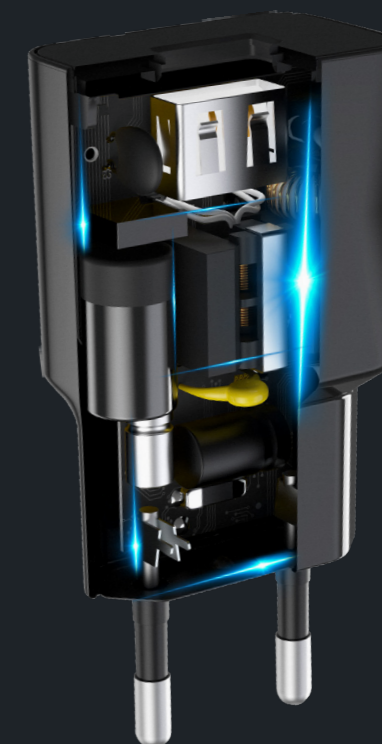

Produkty sygnowane marką Maxlife zostały zaprojektowane tak, aby stanowią wsparcie codziennych czynności. To bezpośrednia odpowiedź na naturalne potrzeby Klientów w różnym wieku. Obojętnie czy jesteś zasłuchaną w muzyce nastolatką, która nie rozstaje się ze słuchawkami, czy podróżującym często pracownikiem firmy, te produkty stworzone są z myślą o Tobie. To baza, od której musisz zacząć, która stanie się nieodłącznym towarzyszem Twojego życia. Dostępność w średnich i dużych miastach, konkurencyjna cena, wygoda użytkowania, sprawiają, że Maxlife stanie się Twoim niezbędnikiem. Pozwoli Ci skupić się na czerpaniu z życia więcej w tym zakresie, w którym chcesz.