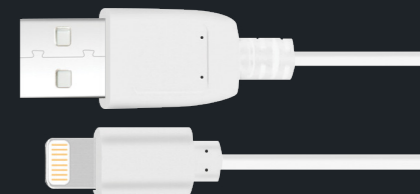

 **2A**
micro-USB natężenie

**MICRO-USB
USB CABLE**
- BIAŁY OEM001515

 **3A**
micro-USB natężenie

**TYPE-C
USB CABLE**
- BIAŁY OEM001510
- CZARNY OEM001645

 **1A**
type-C natężenie

**TYPE-C
USB CABLE**
- BIAŁY OEM001513
- CZARNY OEM001647

 **2A**
type-C natężenie

**TYPE-C
USB CABLE**
- BIAŁY OEM001516

 **3A**
type-C natężenie

**8-PIN
USB CABLE**
OEM001650
 **2A**
8-pin natężenie

**MICRO-USB
USB CABLE**
OEM001648
 **2A**
micro-USB natężenie