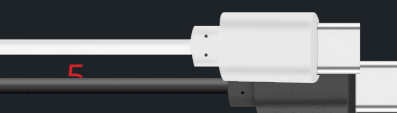

**8-PIN
USB CABLE**
- BIAŁY OEM001514

 **2A**
8-pin natężenie

**MICRO-USB
USB CABLE**
- BIAŁY OEM001509
- CZARNY OEM001644

 **1A**
micro-USB natężenie

**MICRO-USB
USB CABLE**
- BIAŁY OEM001512
- CZARNY OEM001646

 **2A**
micro-USB natężenie

**MICRO-USB
USB CABLE**
- BIAŁY OEM001515

 **3A**
micro-USB natężenie

**TYPE-C
USB CABLE**
- BIAŁY OEM001510
- CZARNY OEM001645

 **1A**
type-C natężenie

**TYPE-C
USB CABLE**
- BIAŁY OEM001513
- CZARNY OEM001647