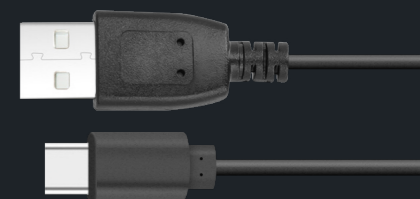

 **2A**
micro-USB natężenie

**MICRO-USB
USB CABLE**
- BIAŁY OEM001515

 **3A**
micro-USB natężenie

**TYPE-C
USB CABLE**
- BIAŁY OEM001510
- CZARNY OEM001645

 **1A**
type-C natężenie

**TYPE-C
USB CABLE**
- BIAŁY OEM001513
- CZARNY OEM001647

 **2A**
type-C natężenie

**TYPE-C
USB CABLE**
- BIAŁY OEM001516

 **3A**
type-C natężenie

**8-PIN
USB CABLE**
OEM001650
 **2A**
8-pin natężenie

**MICRO-USB
USB CABLE**
OEM001648
 **2A**
micro-USB natężenie

**TYPE-C
USB CABLE**
OEM001649
 **2A**
type-C natężenie

KABLE USB

7

0.2M
długość

przesył
danych

ładowanie

8

**8-PIN
USB CABLE**
OEM001519
8-pin **2A**
natężenie