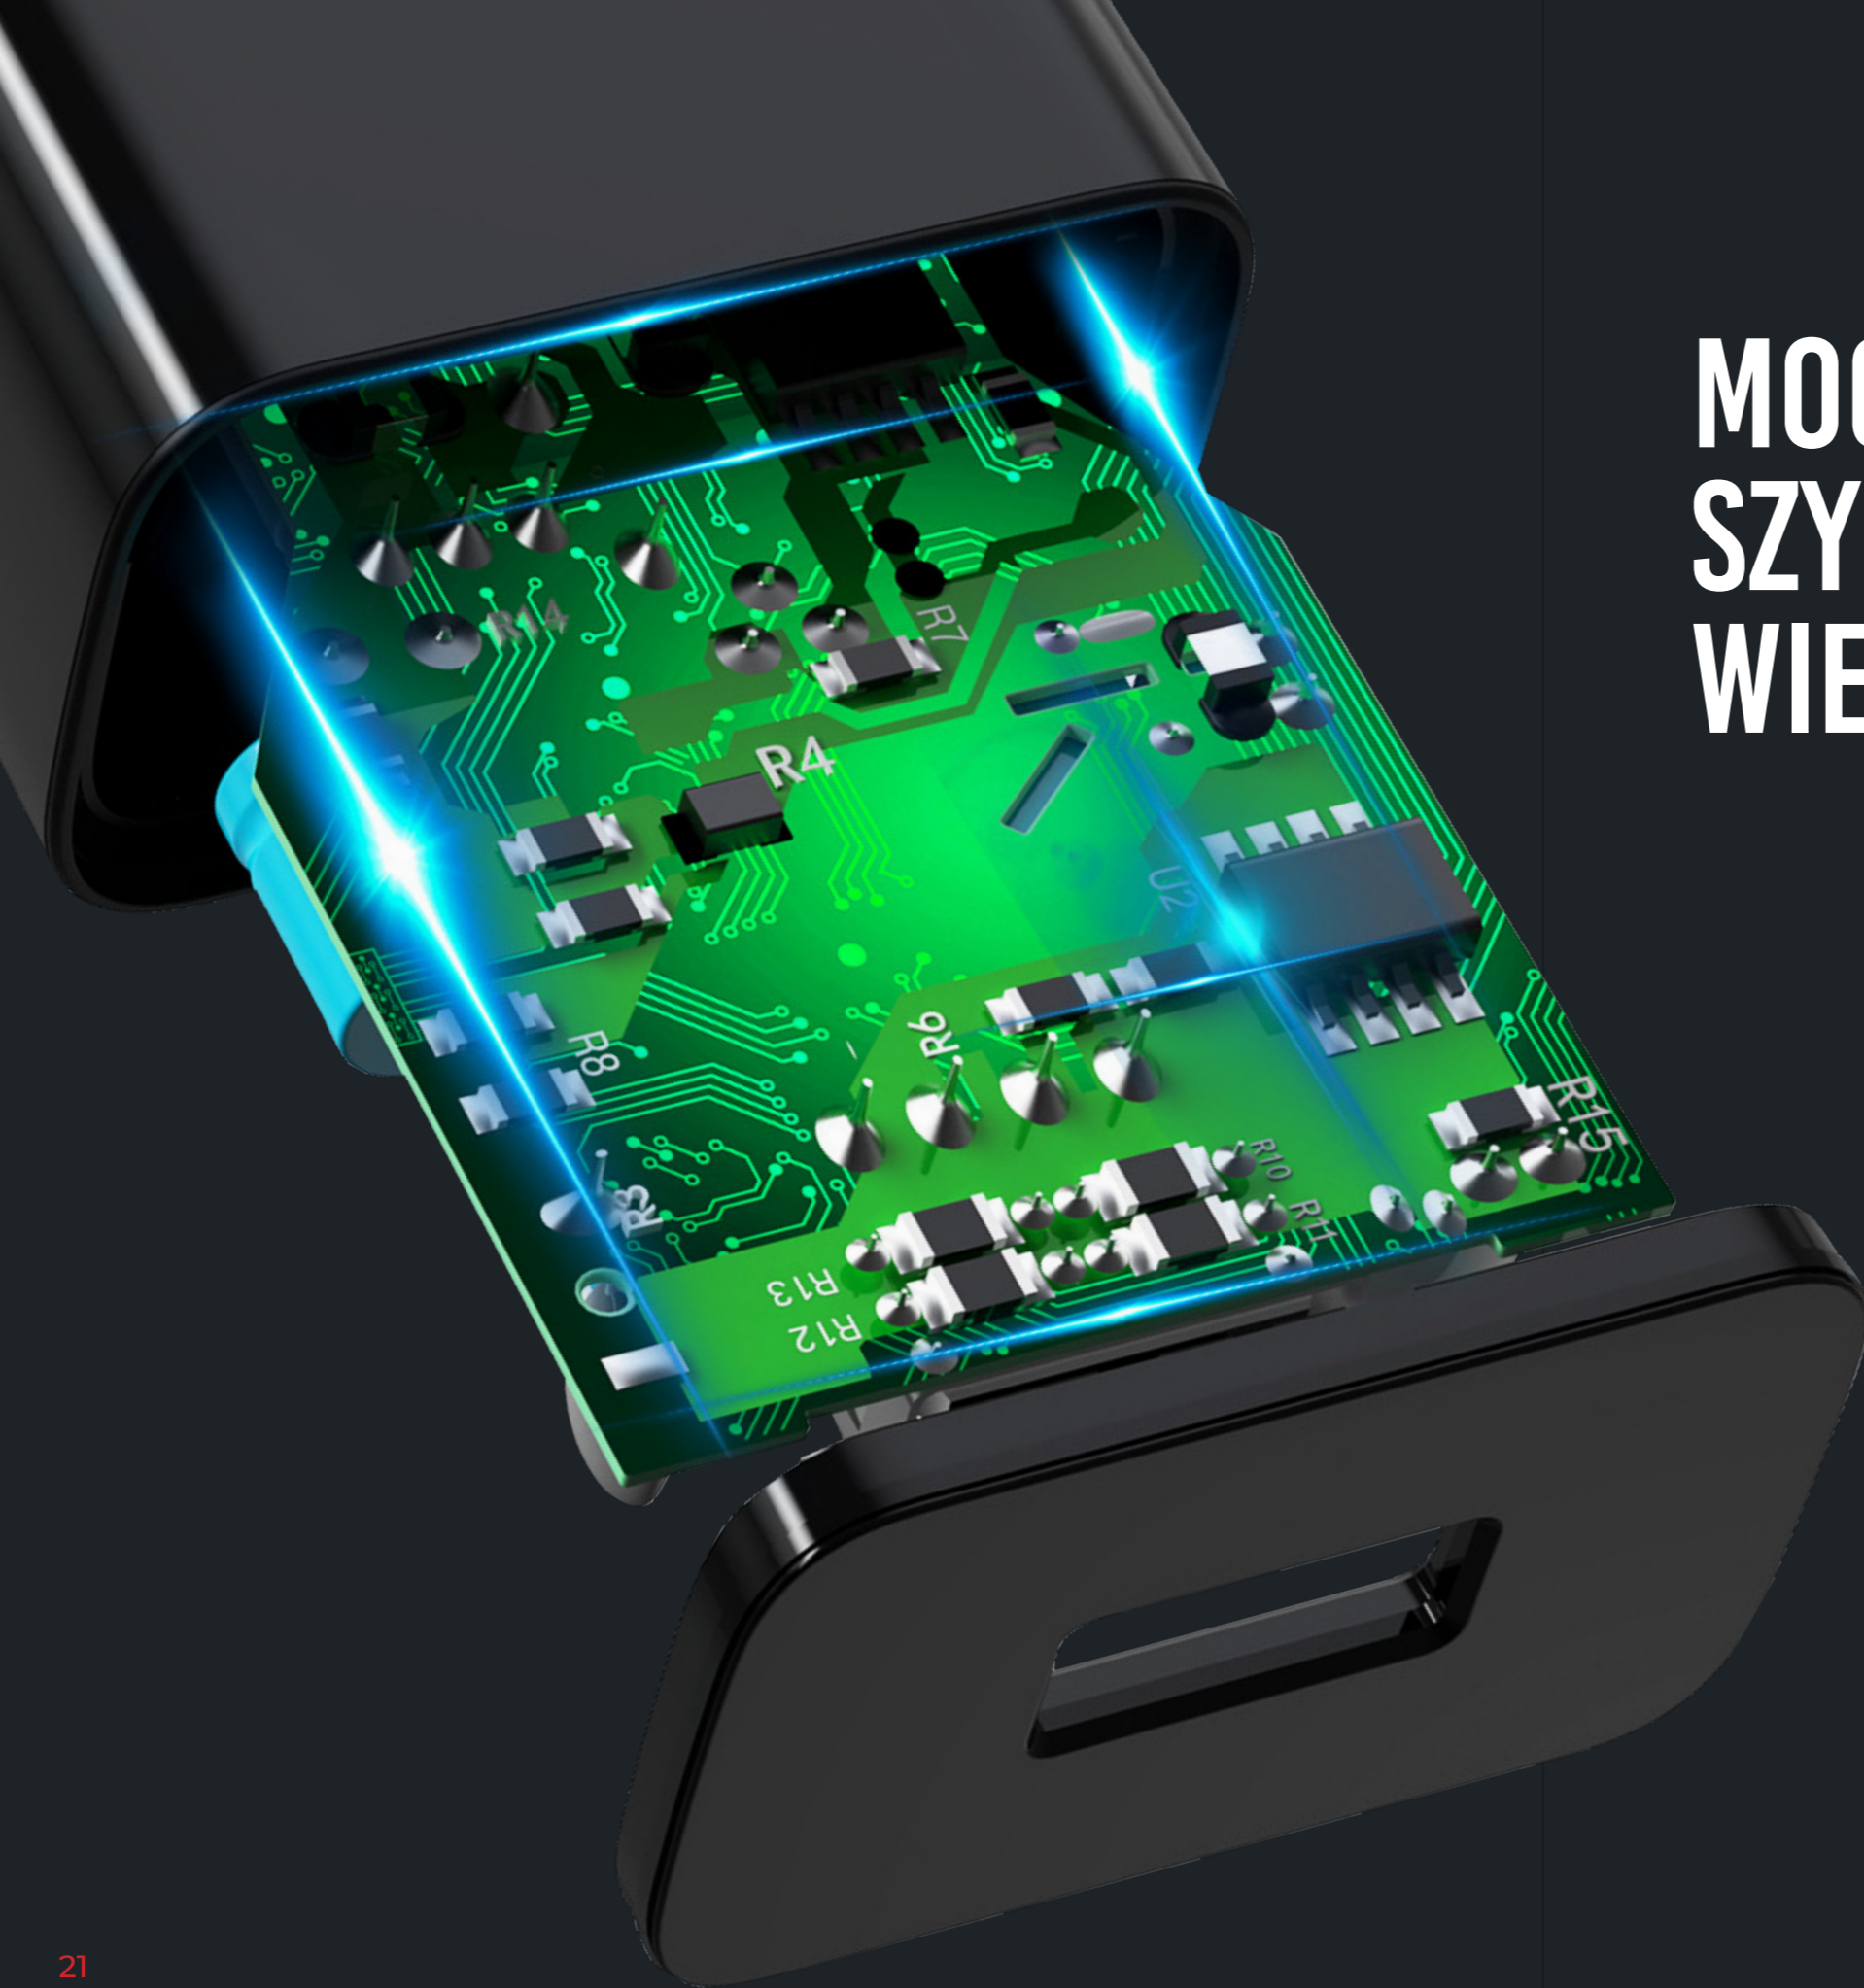

**MOCNIEJ.
SZYBCIEJ.
WIECEJ.**