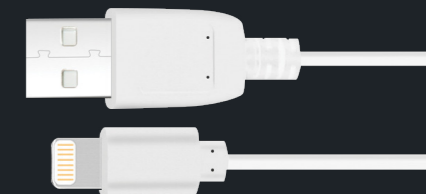

 **2A**
type-C natężenie

**TYPE-C
USB CABLE**
- BIAŁY OEM001516

 **3A**
type-C natężenie

**8-PIN
USB CABLE**
OEM001650
 **2A**
8-pin natężenie

**MICRO-USB
USB CABLE**
OEM001648
 **2A**
micro-USB natężenie

**TYPE-C
USB CABLE**
OEM001649
 **2A**
type-C natężenie

KABLE USB

7

0.2M
długość

przesył
danych

ładowanie

8

**8-PIN
USB CABLE**
OEM001519
8-pin **2A**
natężenie

**MICRO-USB
USB CABLE**
OEM001517
micro-USB **2A**
natężenie

**TYPE-C
USB CABLE**
OEM001518
type-C **2A**
natężenie

KABLE USB

3M
długość

przesył
danych

ładowanie

KABLE USB

1M
długość