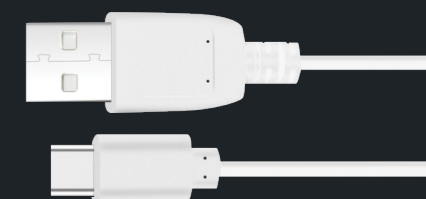

 **2A**
type-C natężenie

**TYPE-C
USB CABLE**
- BIAŁY OEM001516

 **3A**
type-C natężenie

**8-PIN
USB CABLE**
OEM001650
 **2A**
8-pin natężenie

**MICRO-USB
USB CABLE**
OEM001648
 **2A**
micro-USB natężenie

**TYPE-C
USB CABLE**
OEM001649
 **2A**
type-C natężenie

KABLE USB

7

0.2M
długość

przesył
danych

ładowanie

8

**8-PIN
USB CABLE**
OEM001519
8-pin **2A**
natężenie

**MICRO-USB
USB CABLE**
OEM001517
micro-USB **2A**
natężenie

**TYPE-C
USB CABLE**
OEM001518
type-C **2A**
natężenie

KABLE USB

3M
długość

przesył
danych

ładowanie

KABLE USB

1M
długość